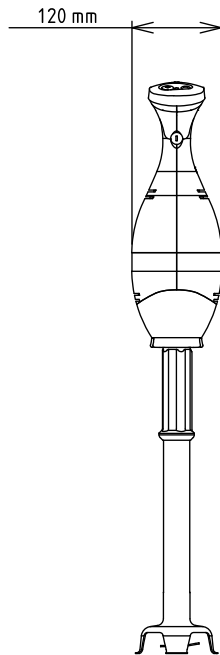

Előlnézet

EI = Elektromos csatlakozás

Elektromos

Tápfeszültség:

600388 (BP7565) 220-240 V/1 ph/50/60 Hz

Felvett teljesítmény:

0.75 kW

Összes Watt:

0.75 kW

Kapacitás:

Kapacitás (max.):

290 Litre

Technikai információ:

Külső méretek, szélesség: 138 mm

Külső méretek, mélység: 120 mm

Külső méretek, magasság: 965 mm

Szállítási súly: 5.97 kg

Szár hossz: 65 cm