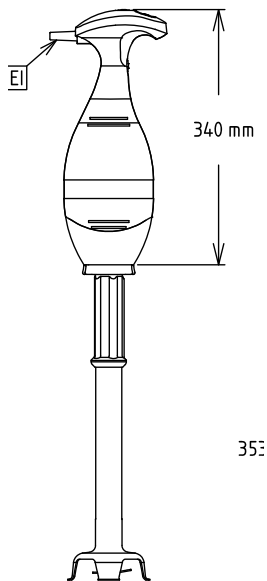

Oldalnézet

EI = Elektromos csatlakozás

Elektromos

Tápfeszültség:

600388 (BP7565) 220-240 V/1 ph/50/60 Hz

Felvett teljesítmény:

0.75 kW

Összes Watt:

0.75 kW

Kapacitás:

Kapacitás (max.):

290 Litre

Technikai információ:

Külső méretek, szélesség: 138 mm

Külső méretek, mélység: 120 mm

Külső méretek, magasság: 965 mm

Szállítási súly: 5.97 kg

Szár hossz: 65 cm