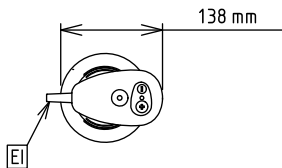

Felülnézet

Elektromos

Tápfeszültség:

600388 (BP7565) 220-240 V/1 ph/50/60 Hz

Felvett teljesítmény:

0.75 kW

Összes Watt:

0.75 kW

Kapacitás:

Kapacitás (max.):

290 Litre

Technikai információ:

Külső méretek, szélesség: 138 mm

Külső méretek, mélység: 120 mm

Külső méretek, magasság: 965 mm

Szállítási súly: 5.97 kg

Szár hossz: 65 cm